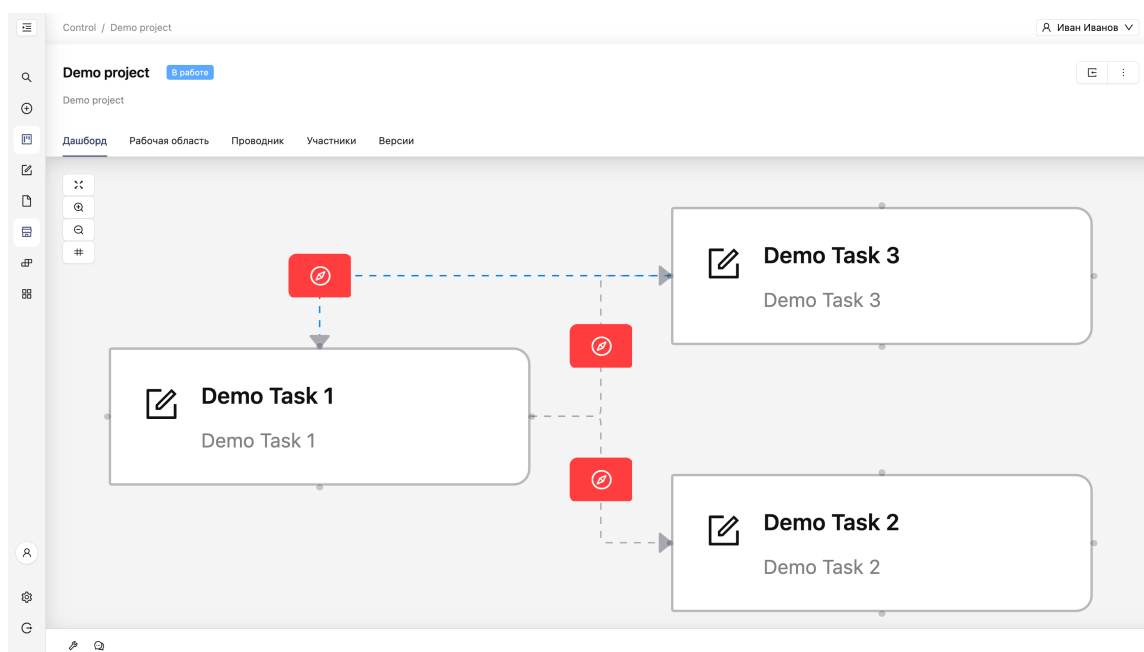

Шаблон в JSON представлении

Ниже представлены пример графа шаблона и его JSON-представление.

Основной workflow Демо-шаблона

Артефакты в первой задаче Демо-шаблона

JSON

```
{
  "DIM_ENTITY_KEY": "demo_docs_project",
  "DIM_ENTITY_TAG": "init",
  "DIM_ENTITY_NAME": "Demo project",
  "DIM_ENTITY_DESC": "Demo project",
  "ENTITY_TYPE": "project",
  "SWIMLANES": [
    {
      "SWIMLANE_NAME": "Бизнес-заказчик",
      "SWIMLANE_GROUPS": null,
      "IS_USED": true
    },
    {
      "SWIMLANE_NAME": "Аналитик",
      "SWIMLANE_GROUPS": null,
      "IS_USED": true
    }
  ],
  "PERMISSIONS": [
    {
      "PERMISSION": "owner",
      "GROUP": "writer"
    },
    {
      "PERMISSION": "owner",
      "GROUP": "writer"
    }
  ],
  "CONTEXTS": [],
  "EDGES": [
    {
      "SOURCE": "Task 1",
```